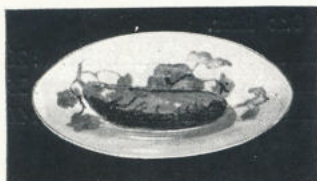

Gröttallrik

A-modell

N:o 8. Tomtedecor. 20 cm., pr duss.	Kr. 4: 75
» 9. » 24 » » » »	» 6:—

Härtill passande bringare, se Tillbringare.

Gurkfat

A-modell

Diam. 25.5 cm.

Decor. Kr. 1: 10