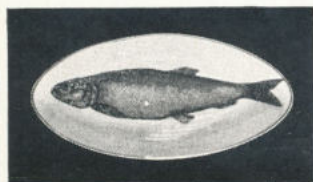

Hvit med inskription Kr. 1: 25
 Tryckt » » » 1: 40

Sillfat

A-modell

Längd 25.5 cm.

Decor. Kr. 1: 10

Skärbräda

A-modell

	N:o 1	N:o 2
Längd och bredd i cm. ...	25 × 13	30 × 17.5
	Kr.	Kr.
Hvit	0: 60	1: —
Tryckt	0: 95	1: 35