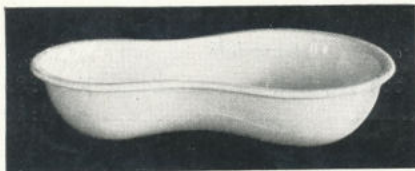

Bidé

Längd 47 cm. Rymd 5.2 liter.
Hvit..... Kr. 6: 60

Brödfat