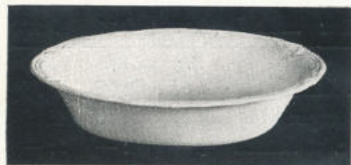

C-modell

Hvit N:o 8, 20 cm., rymd 0.52 lit.	Kr. 0: 55
» » 9, 22 » » 0.78 » »	0: 60
» » 10, 25 » » 1.15 » »	0: 65
» » 11, 27.5 » » 1.30 » »	0: 80