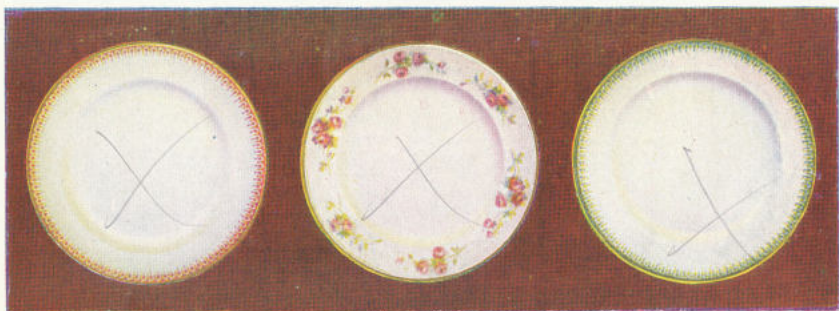

A-modell
Röd emaljspets, klass 6.

A-modell
1006, klass 6.

A-modell
Grön emaljspets, klass 6.