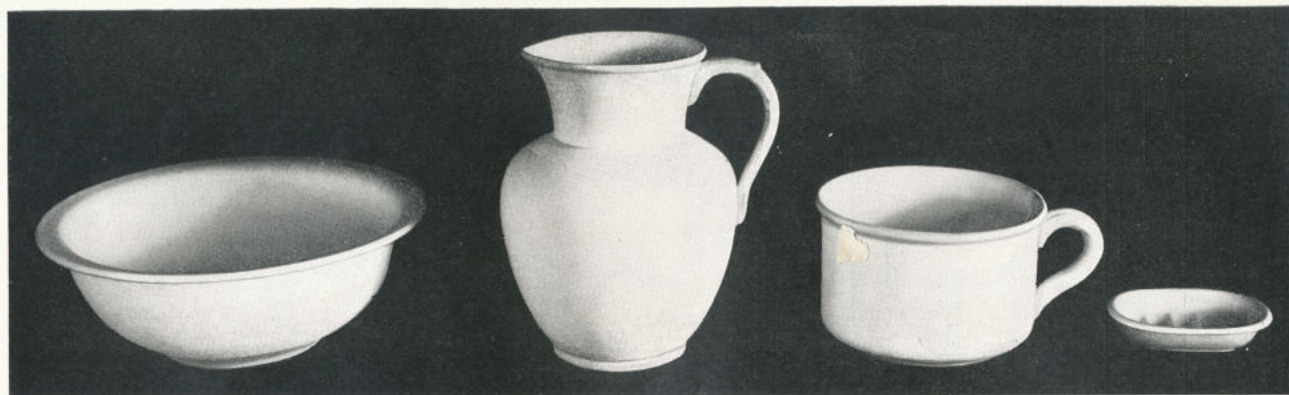

Tvättservis

A-modell

	Rymd i liter	Hvit	Tryckt eller rågodsmålad
		Kr.	Kr.
Handkanna, A-modell	3	1: 35	1: 60
Handfat, A » diameter 27 cm.	2.60	0: 90	1: 10
Potta, G »	2.20	0: 80	1: —
Tvalask, C »	—	0: 20	0: 35
Tandborstask, A »	—	0: 55	0: 75
Komplett servis, 4 pjäser	—	3: 25	4: 05
» » 5 »	—	3: 80	4: 80