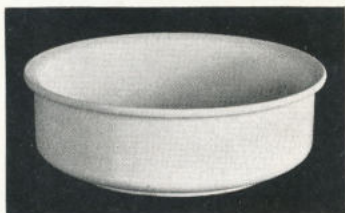

H-modell

Diam. 42 cm. Rymd 10 liter.

Hvitt] ..... Kr. 2.40