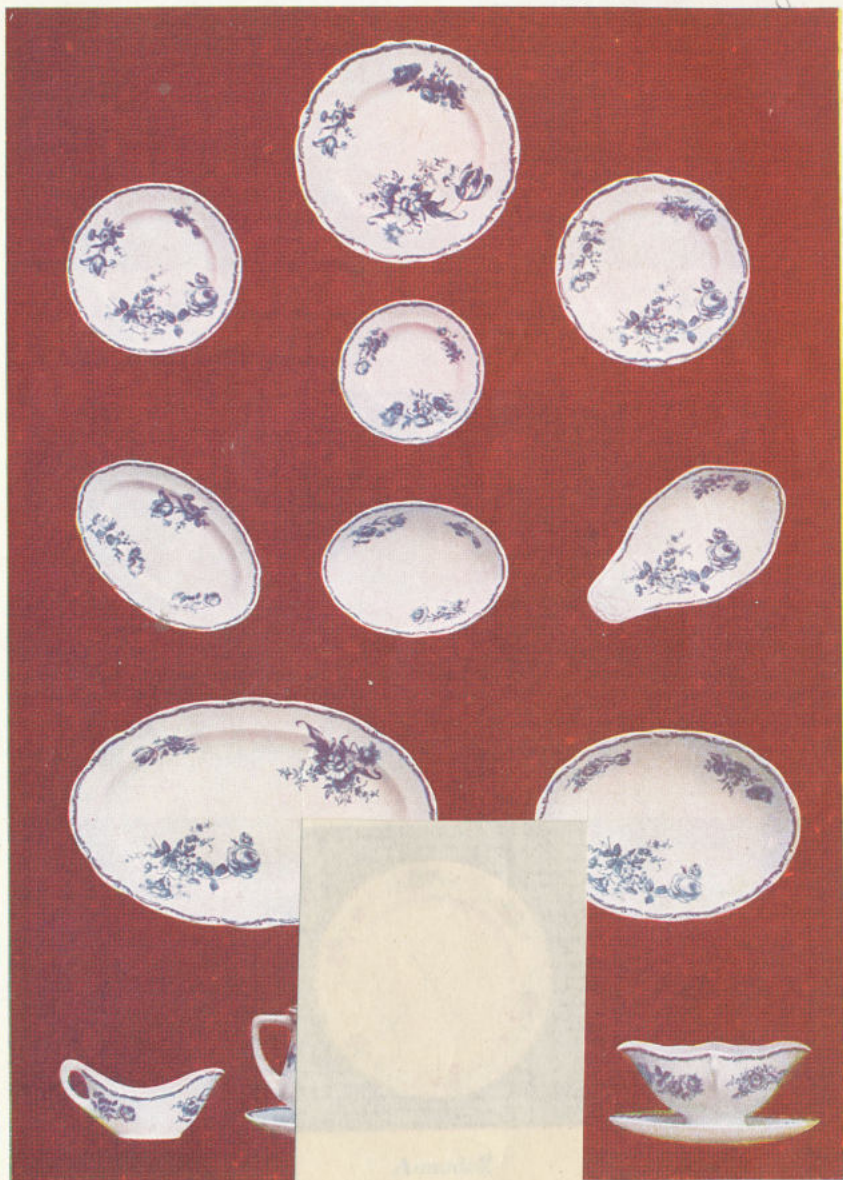

Bordsservis decor.

B-modell
Elin, blå, klass 4.

A-modell
Lena, blå, klass 4.0

B-modell
Elin, grön, klass 4.

B-modell
Alpviol, grön, klass 4.

A-modell
1001, gul profil, klass 4.0

B-modell
Viktoria, lilas, klass 4.