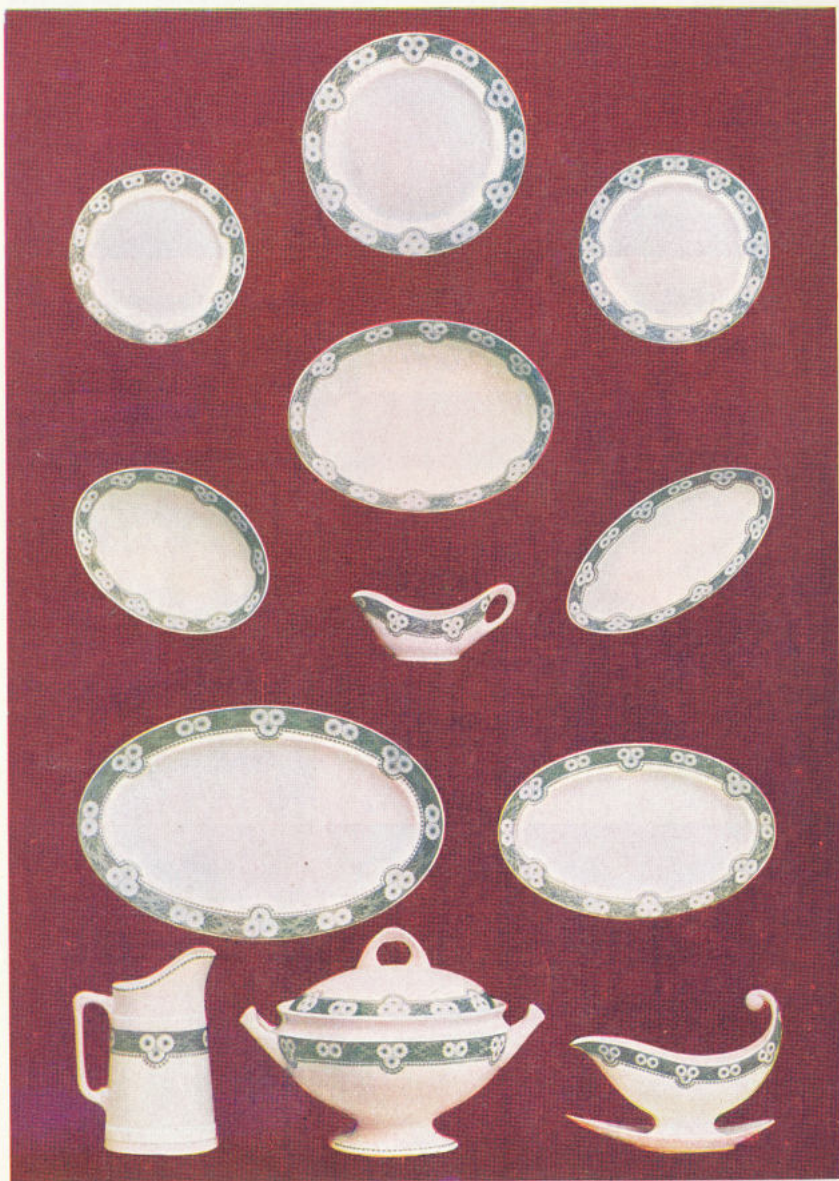

Servis

A-modell, Nore, klass 40